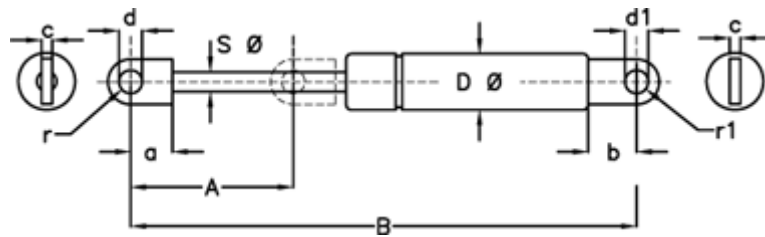

Varenummer: 04136786  
Beskrivelse: Stabilus Lift-O-Mat Gasfjeder 136786 600N  
08 267 0600 Øje/Øje.

## Mål

A	= 267	d Ø	= 8,1 +0,3
a	= 15	Materiale	= Metal
b	= 16.5	Note	= -
B	= 618 +/-2	Note	= -
Befæstigelse	= Øje/Øje	r	= 7.5
c	= 5	r1	= 7.5
d1 Ø	= 8,1 +0,3	S Ø	= 8
D Ø	= 19,0		